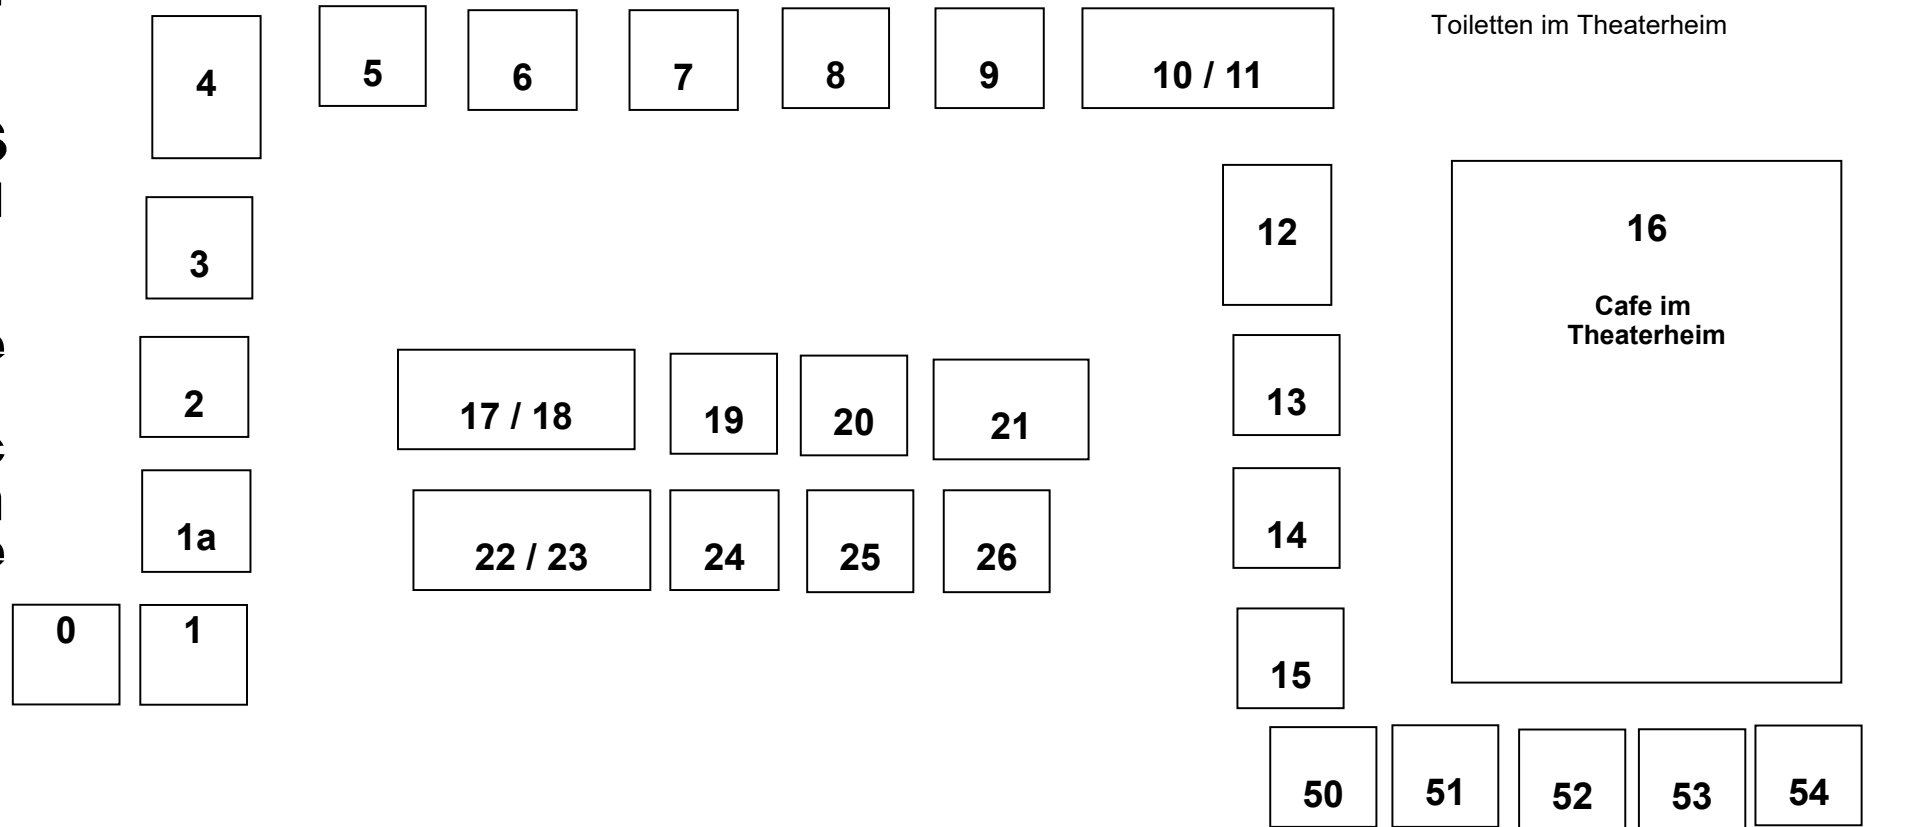


  
**NSK**  
**05-NOV-2018**

**Standplan**

**Christkendesmarkt**

**Marktplatz am Theaterheim**

**Weg nach Häslach**

**60**  
Stauch  
hütte